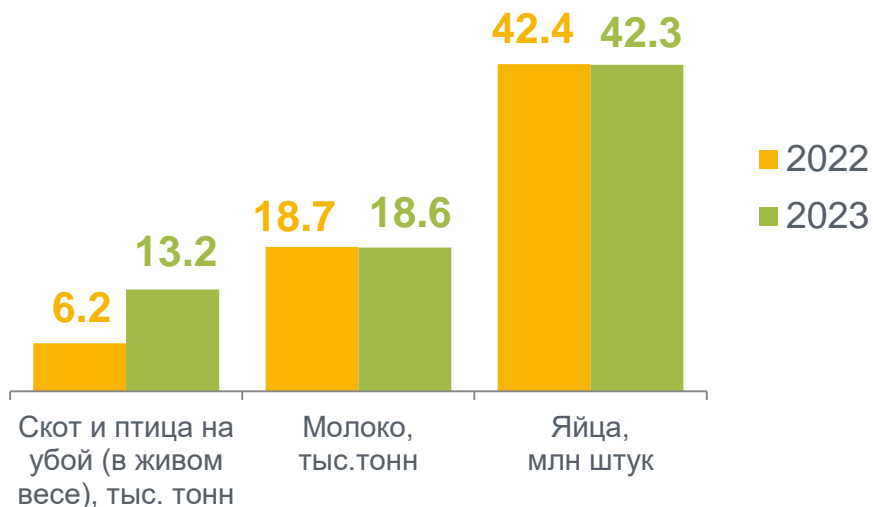

ЖИВОТНОВОДСТВО СМОЛЕНСКОЙ ОБЛАСТИ В ХОЗЯЙСТВАХ ВСЕХ КАТЕГОРИЙ

ПРОИЗВОДСТВО ОСНОВНЫХ ПРОДУКТОВ ЖИВОТНОВОДСТВА

в январе - феврале 2023 г.

январь – февраль 2023 г.
в % к январю – февралю 2022 г.

Скот и птица на убой
(в живом весе) **в 2,1р**