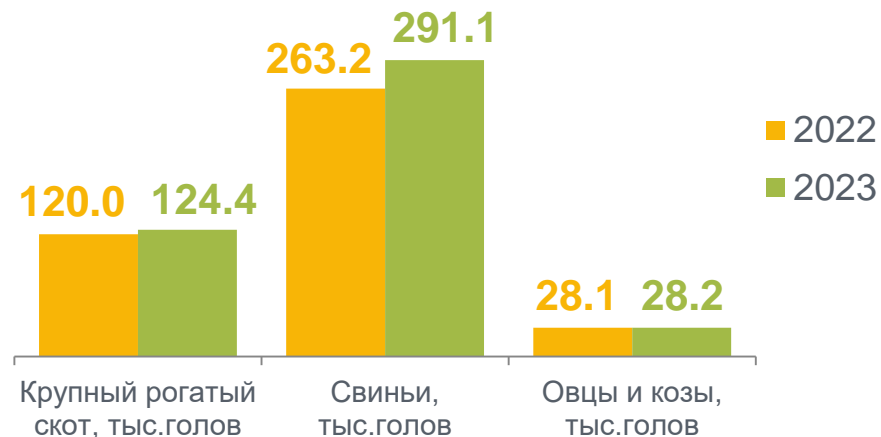

ПОГОЛОВЬЕ СКОТА

на 1 марта 2023 г.

на 1 марта 2023 г.
в % к 1 марта 2022 г.

Крупный рогатый
скот **103,7**

Свины **110,6**

Овцы и козы **100,2**